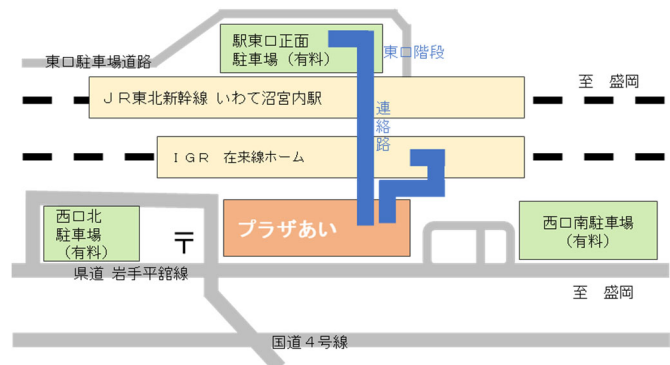

令和5年度スマート農業実証プロジェクト（露地野菜）東北地域現地研修会 及び データ駆動型農業推進事業技術交流会（事務連絡）

1. 開催日時 令和5年10月25日（水）12:30～16:30

2. 当日のスケジュール

12:00	受付開始（「プラザあい」多目的ホール）
12:30～14:00	講演会
14:00～14:30	バスで移動
14:30～16:00	実演会（株アンドファーム 圃場）
16:00～16:30	バスで移動
16:30	IGR いわて沼宮内駅西口 着
17:30	JR 盛岡駅西口 着

3. 交通案内

講演会会場は、いわて沼宮内駅から徒歩1分です。

車でご来場の方は、右図に示す町営駐車場（有料）をご利用ください。駐車料金は2時間以内無料、24時間300円です。

※参考

IGRいわて銀河鉄道					
往路	上り	八戸 発（盛岡行）	9:30	いわて沼宮内 着	10:44
	下り	盛岡 発（八戸行）	11:25	いわて沼宮内 着	11:58
復路	上り	いわて沼宮内 発（盛岡行）	16:45	盛岡 着	17:18
	上り	いわて沼宮内 発（盛岡行）	17:25	盛岡 着	17:59
	下り	いわて沼宮内 発（八戸行）	17:36	八戸 着	18:50

東北新幹線						
往路	上り	はやぶさ18号	新青森 発	10:39	いわて沼宮内 着	11:30
	下り	はやぶさ11号	盛岡 発	11:26	いわて沼宮内 着	11:37
復路	上り	はやぶさ38号	いわて沼宮内 発	17:32	盛岡 着	17:44
	下り	はやぶさ31号	いわて沼宮内 発	17:49	新青森 着	18:39

4. その他

- ・実演会からの帰りのバスは、IGR いわて沼宮内駅を経由し JR 盛岡駅まで運行しますが、いわて沼宮内駅～盛岡駅間での途中下車はできません。
- ・会場周辺には駅構内を含め昼食をとれる飲食店やスーパー、コンビニ等がありませんので、ご注意ください。