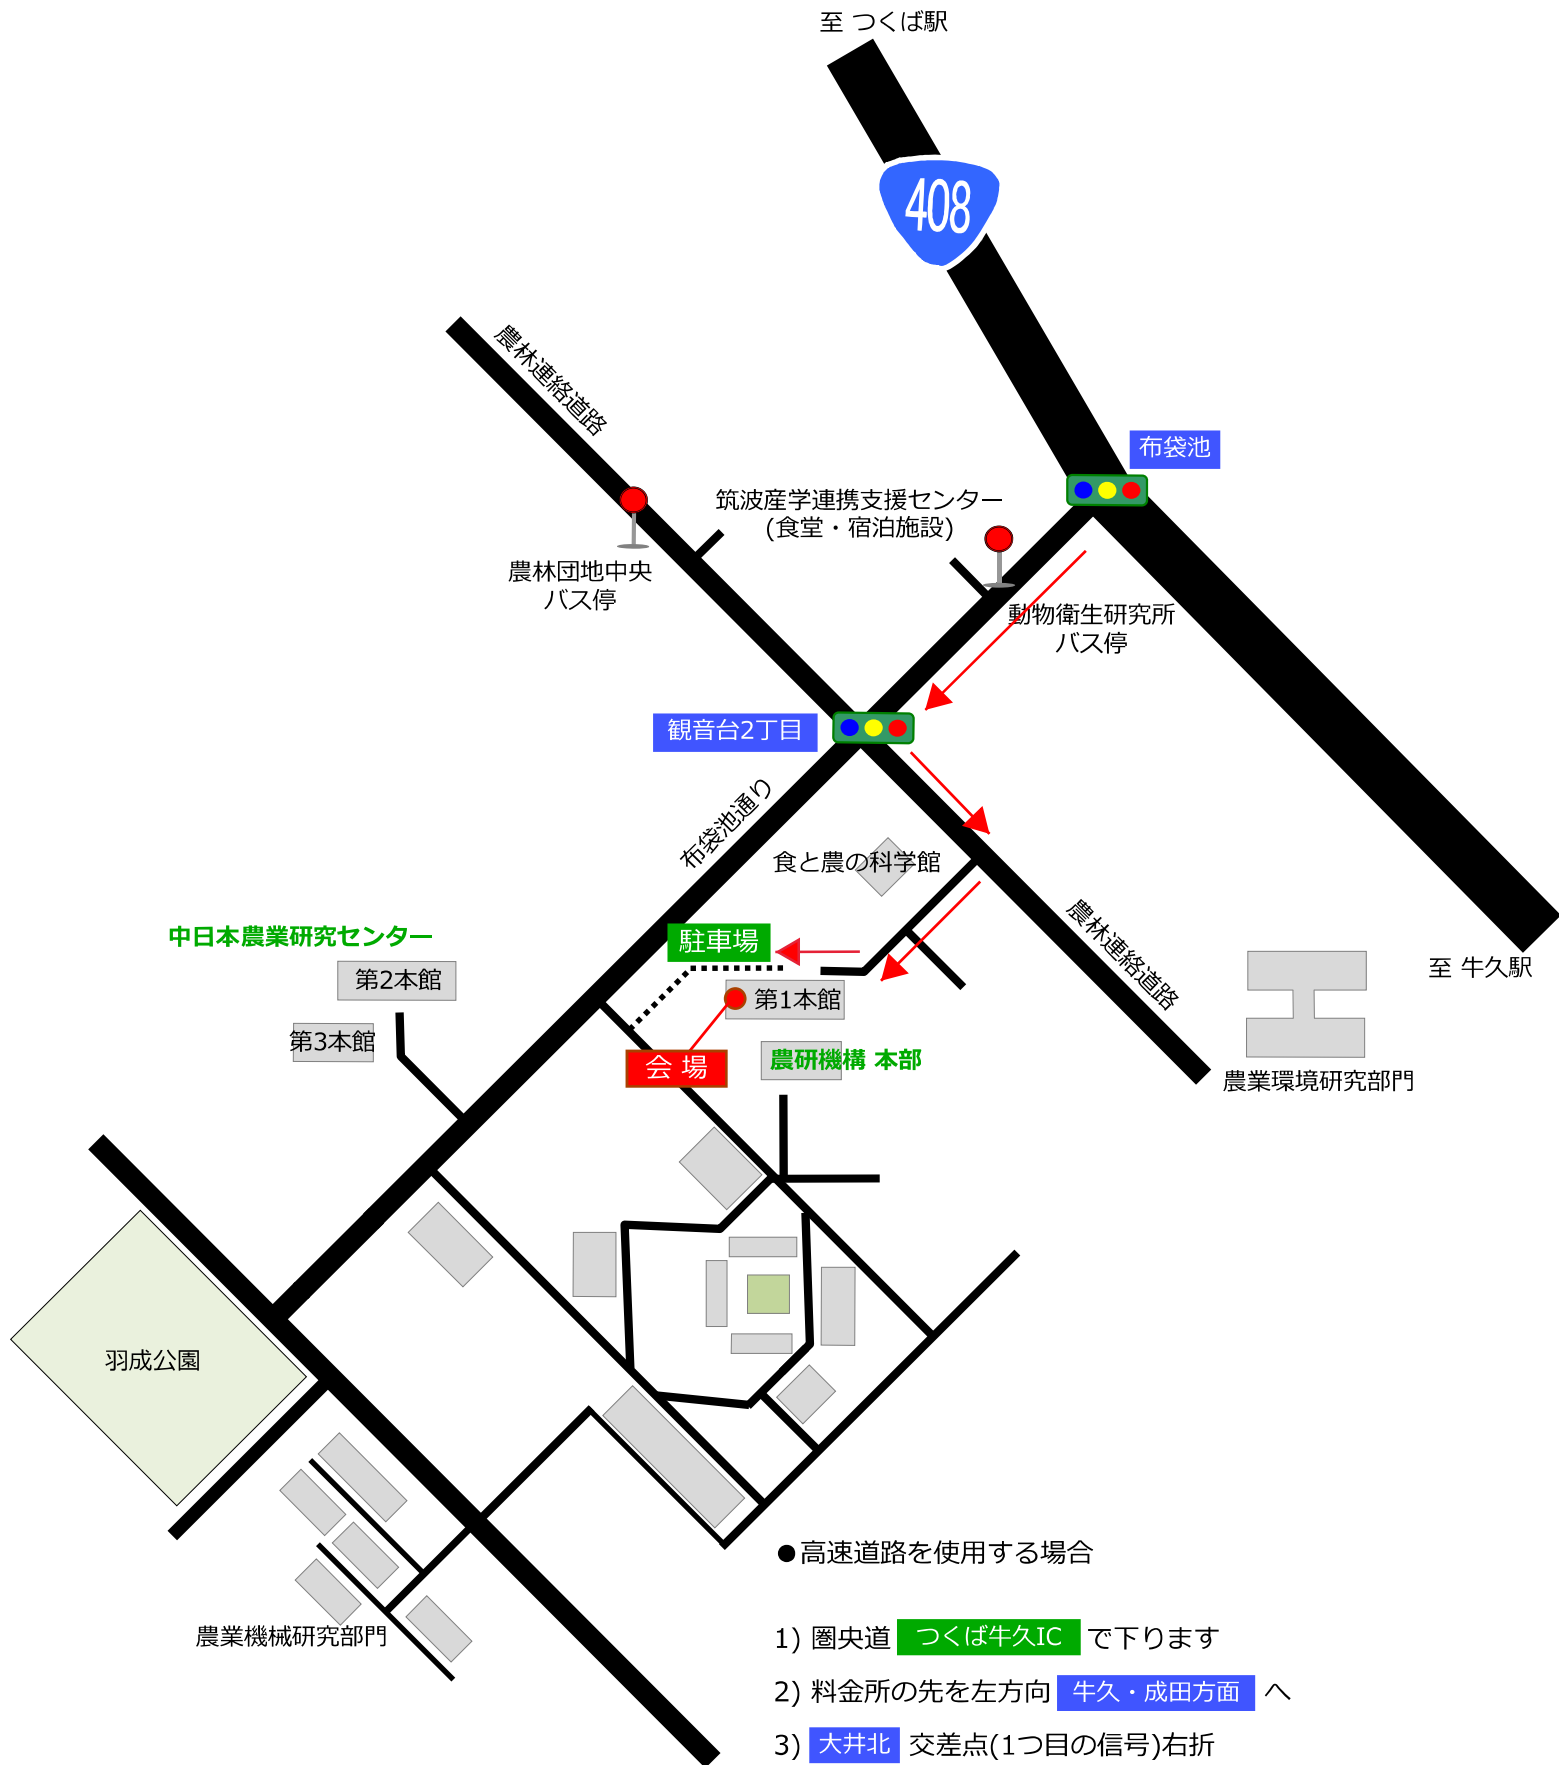

アクセスマップ(広域)

アクセスマップ(詳細1)

● 高速道路を使用する場合

- 1) 圏央道 **つくば牛久IC** で下ります
- 2) 料金所の先を左方向 **牛久・成田方面** へ
- 3) **大井北** 交差点(1つ目の信号)右折
- 4) **布袋池** の信号(5つ目の信号)左折
- 5) **観音台2丁目** 交差点(1つ目の信号)左折
- 6) 次の交差点を右折し、道なりに進みます

観音台2丁目

アクセスマップ (詳細2)

中日本農業研究センター