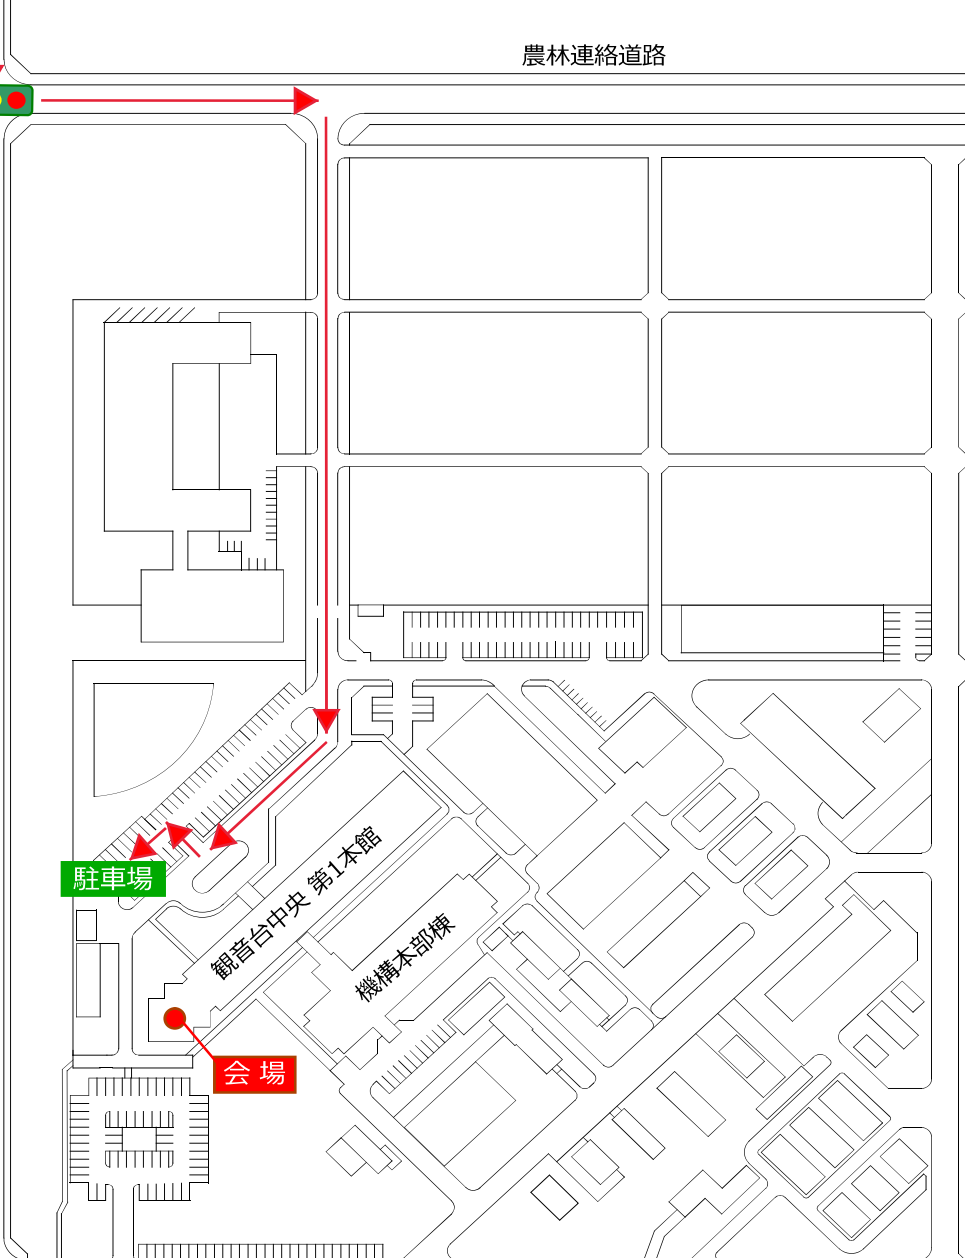

アクセスマップ(広域)

アクセスマップ(詳細1)

● 高速道路を使用する場合

- 1) 圏央道 **つくば牛久IC** で下ります
- 2) 料金所の先を左方向 **牛久・成田方面** へ
- 3) **大井北** 交差点(1つ目の信号)右折
- 4) **布袋池** の信号(5つ目の信号)左折
- 5) **観音台2丁目** 交差点(1つ目の信号)左折
- 6) 次の交差点を右折し、道なりに進みます

観音台2丁目

アクセスマップ (詳細2)

中日本農業研究センター