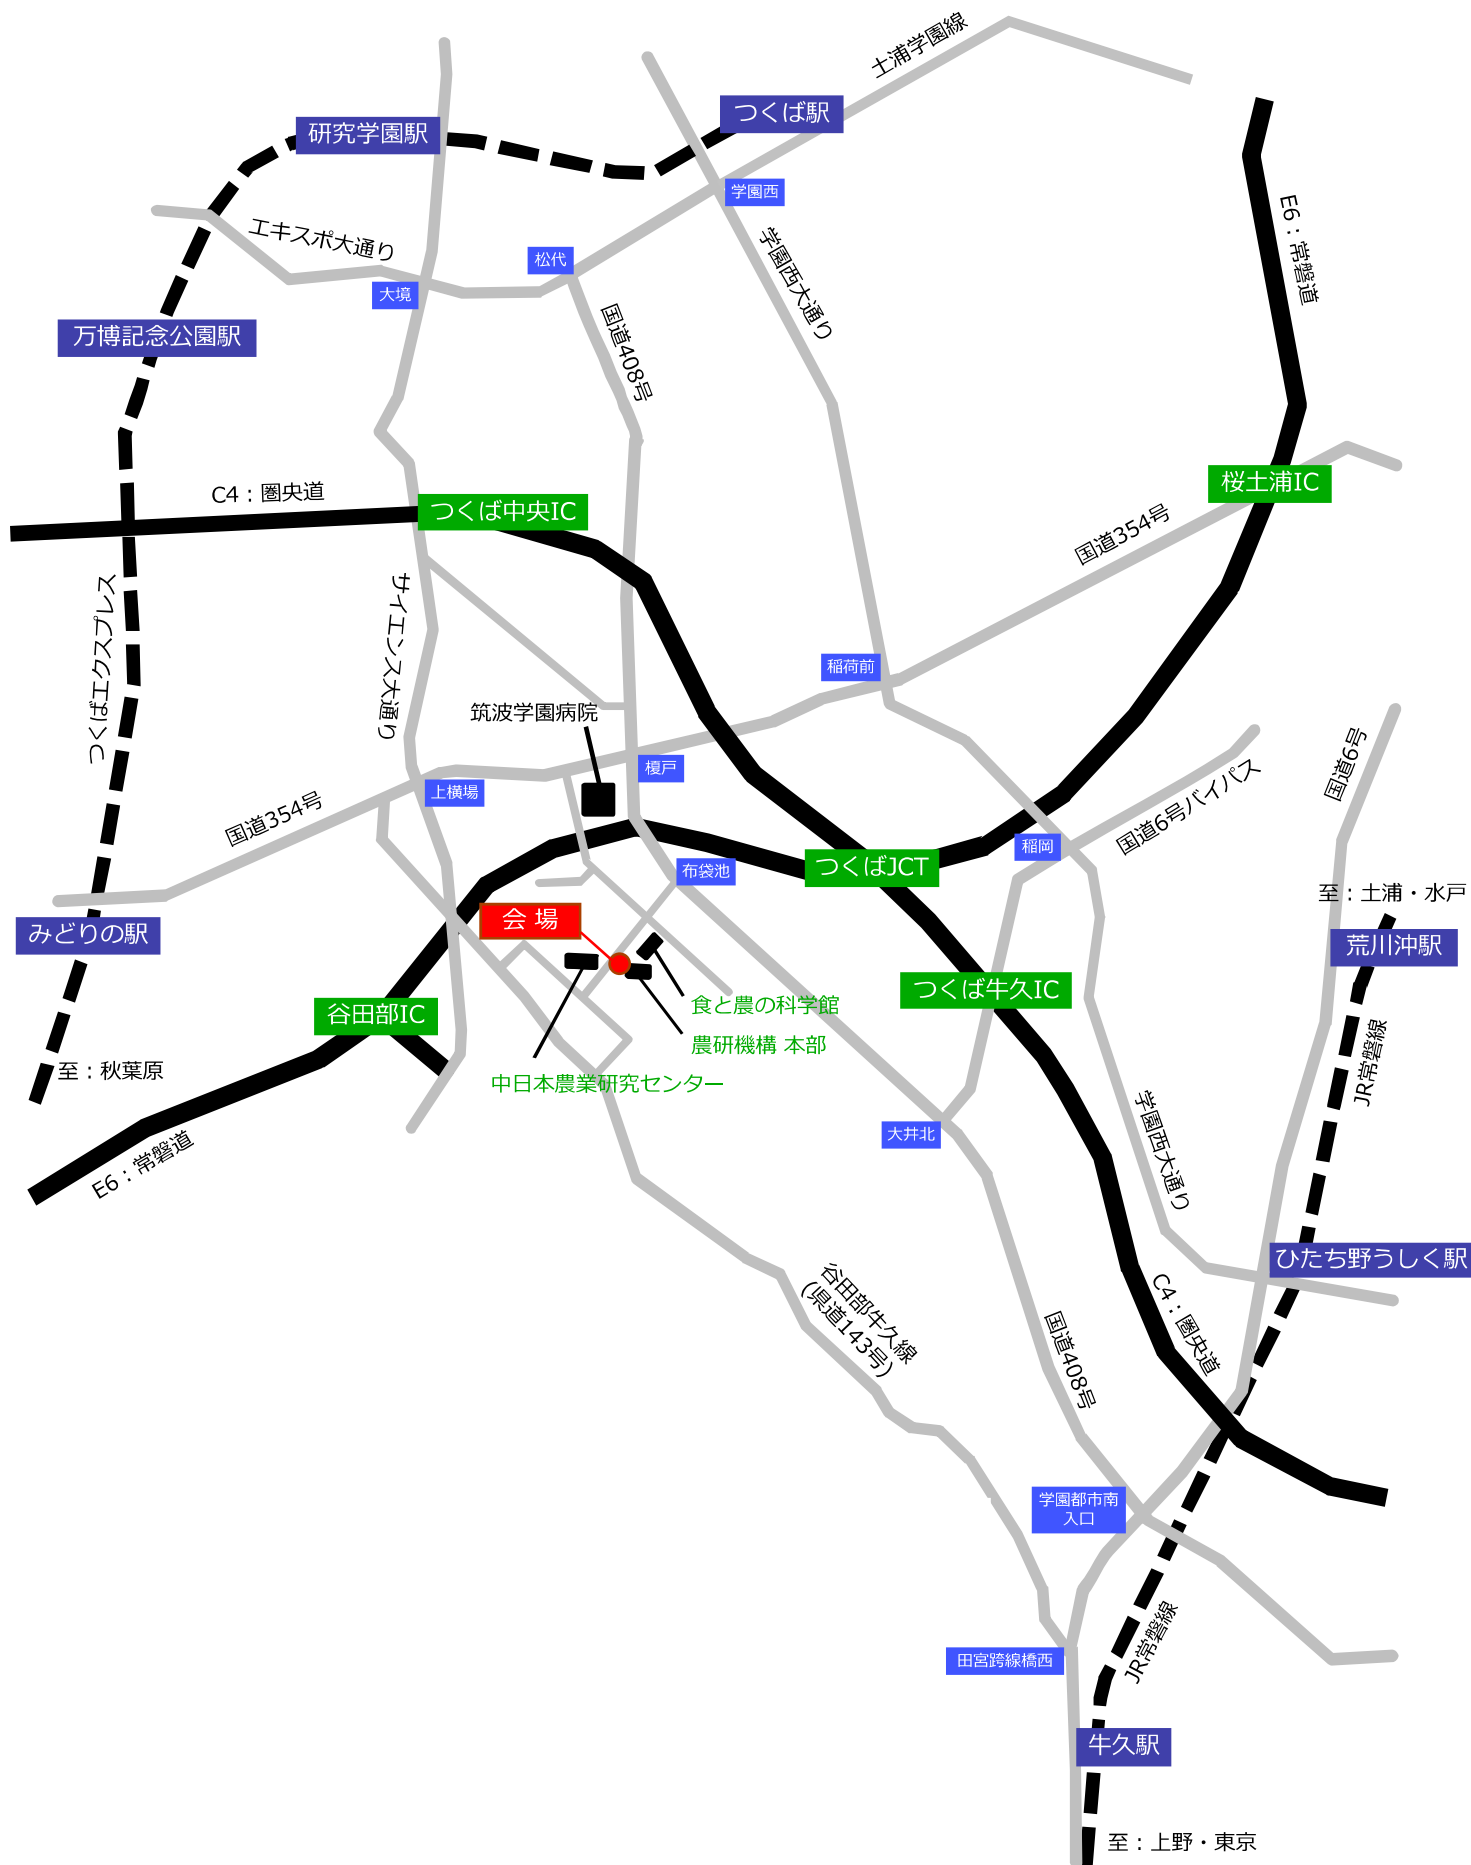

アクセスマップ(広域)

アクセスマップ(詳細1)

● 高速道路を使用する場合

- 1) 圏央道 **つくば牛久IC** で下ります
- 2) 料金所の先を左方向 **牛久・成田方面** へ
- 3) **大井北** 交差点(1つ目の信号)右折
- 4) **布袋池** の信号(5つ目の信号)左折
- 5) **観音台2丁目** 交差点(1つ目の信号)左折
- 6) 次の交差点を右折し、道なりに進みます

観音台2丁目

アクセスマップ (詳細2)

中日本農業研究センター