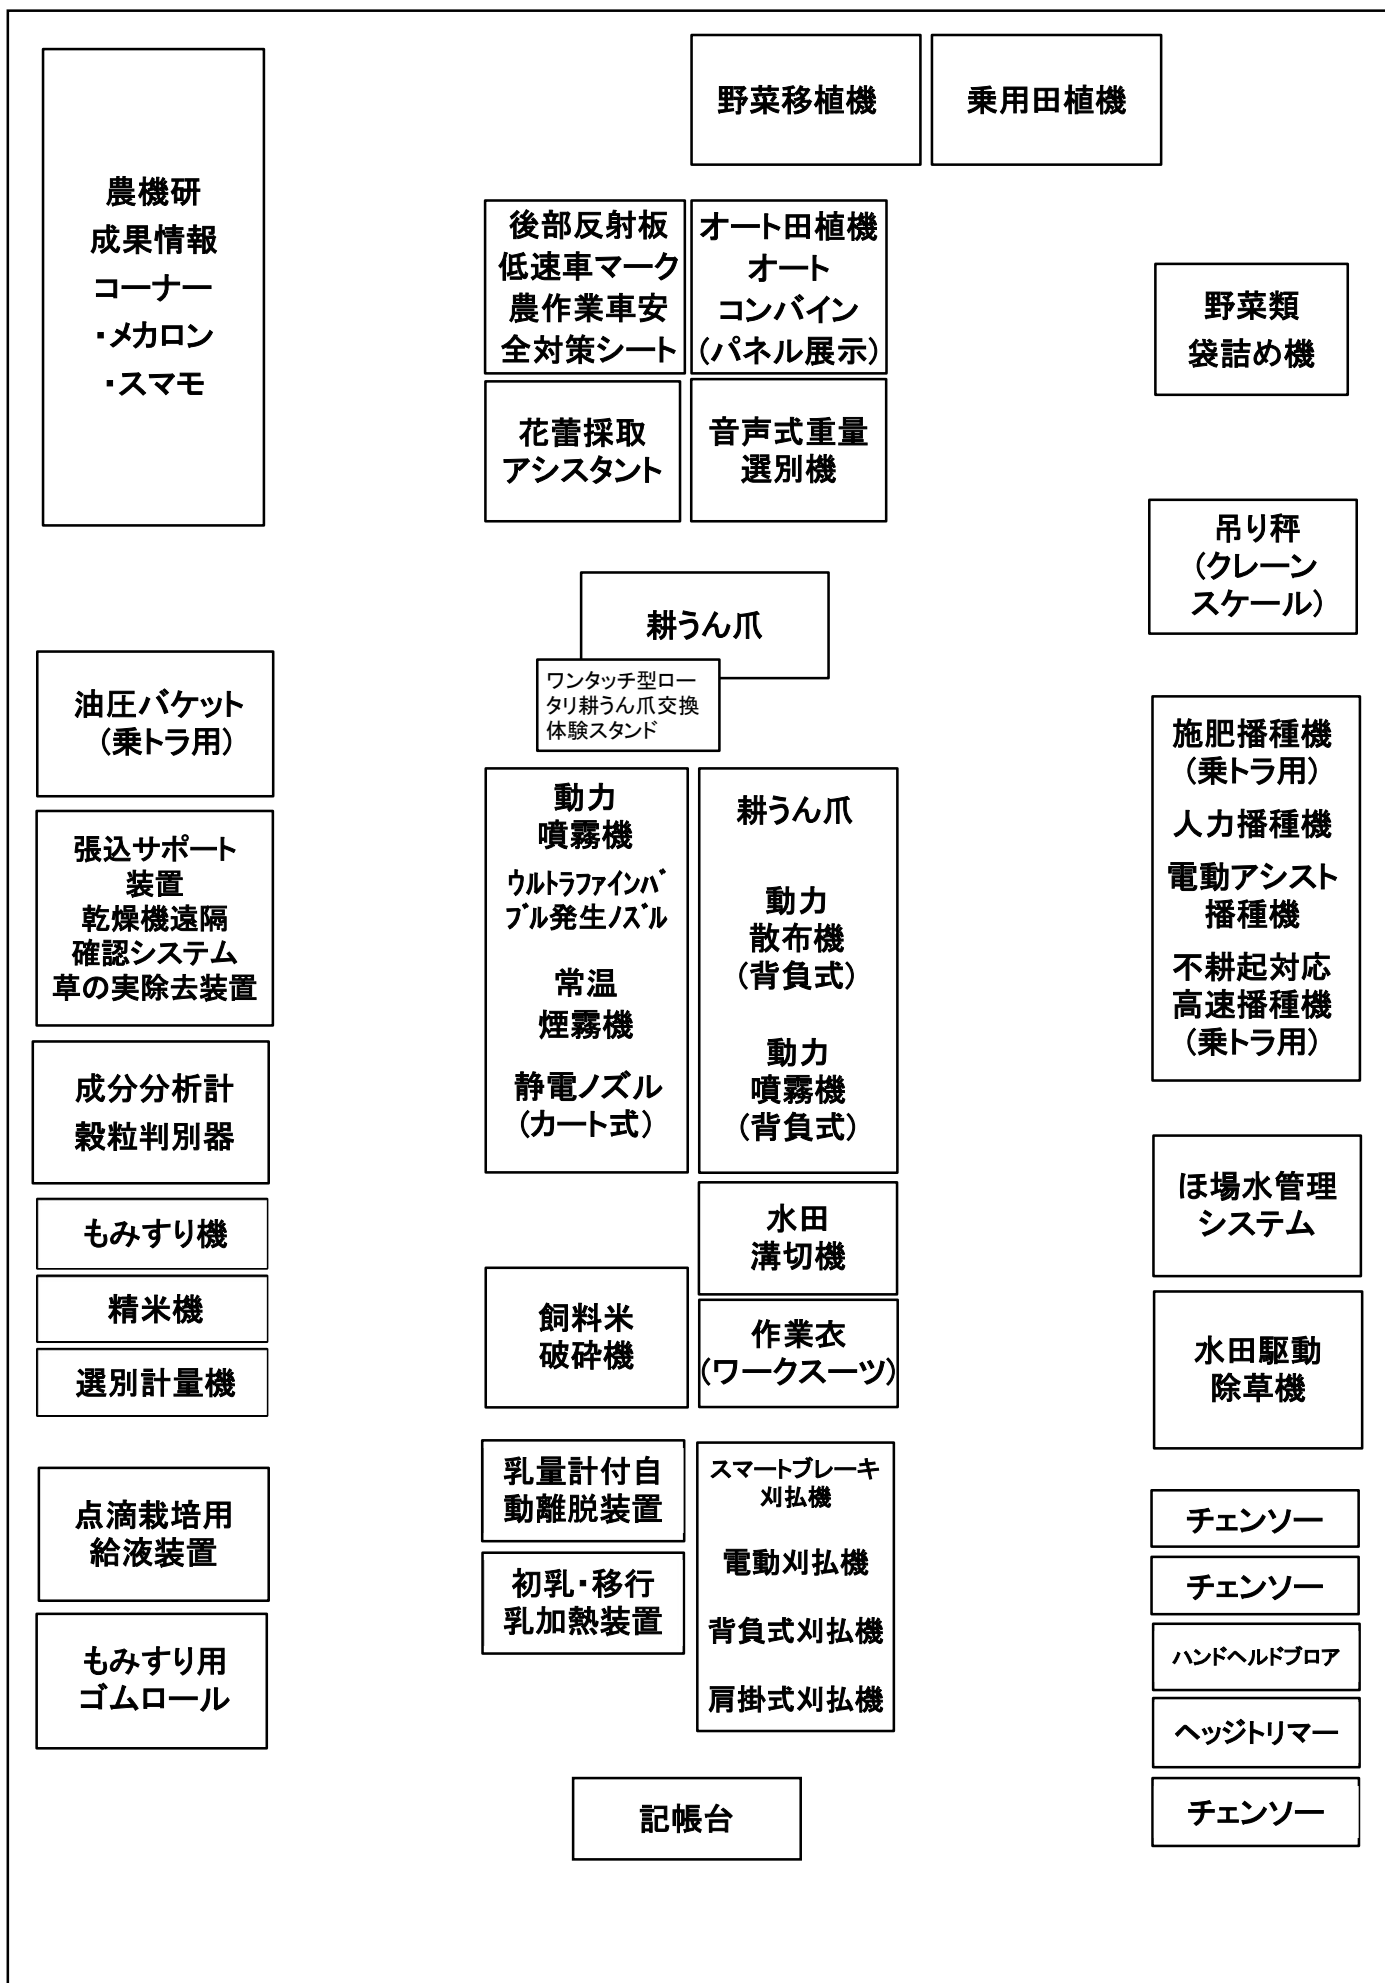

令和8年度ショールーム内展示機等配置概略図 (20260501 現在)

ショールーム入口