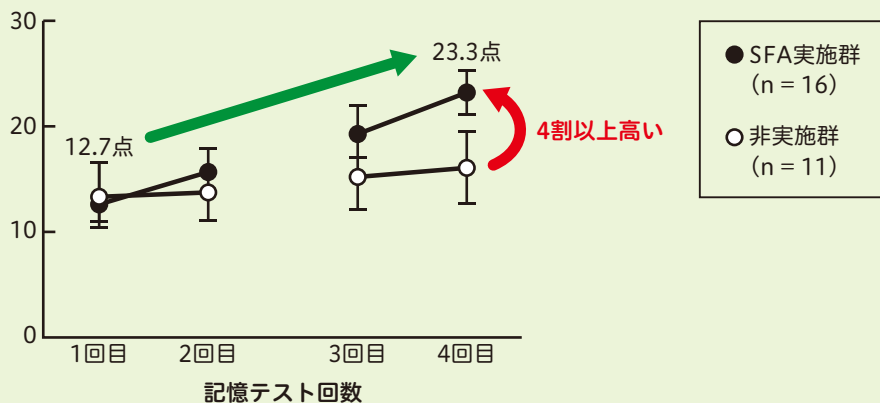

エス エフ エイ

SFAプログラムとは？

農研機構と茨城県立医療大学は、フラワーアレンジメントを作成する作業を通して認知機能の訓練を行う手法を開発し、SFAプログラムと名付けました。同プログラムでは、利用者が吸水スポンジに付けた○や△の印に順に花材を挿して、パズルを組み立てるようにフラワーアレンジメントを作成します。

スポンジ上の○印に黄色のバラ、△印に赤いカーネーションと順に花材を差し込んでいくと…

10分ほどで完成

フラワーアレンジメント
の作成過程が
動画で見られます

<https://youtu.be/zfD0daDRGss>

認知機能の改善を示す臨床データ

不慮の事故や脳卒中などにより認知機能に障害を負った16名の高次脳機能障害者（平均43.8歳）を対象として、4週間で6回のSFAプログラムを行ないました。

同プログラム中に4回行なった記憶テストでは、SFA実施群の平均得点が12.7点から23.3点へと有意に上昇し、4回目のテスト得点は非参加群（11名）と比べると4割以上高い値を示しました。

記憶力の向上効果は3ヵ月後も保持されていました。

どんな記憶テストをしたの？

被験者は最初に原図を模写しました。その後、被験者は原図を見ないで記憶を頼りに再び図形を描きました。テストの得点は、被験者が描いた図形の正確性をもとに0-36点の範囲で採点されました。下図はSFAプログラムに参加した記憶障害の男性が実際に描いた描画図です。プログラムが進むにつれて、記憶を頼りに描ける部分が増えました。

【原図】

【SFAに参加した男性の描画図】