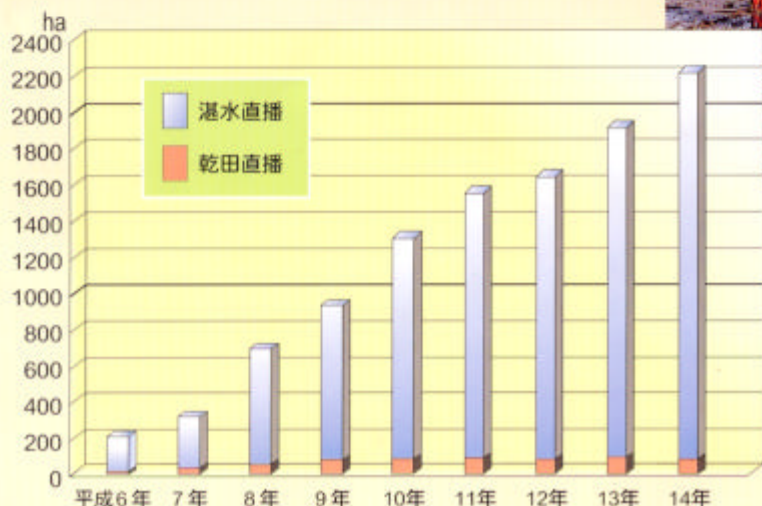

東北地域における 水稲直播栽培の 普及定着へ向けて

■独立行政法人 農業技術研究機構 東北農業研究センター
National Agricultural Research Center for Tohoku Region

収穫期の直播稲

直播用播種機の一例

東北地域における直播普及面積