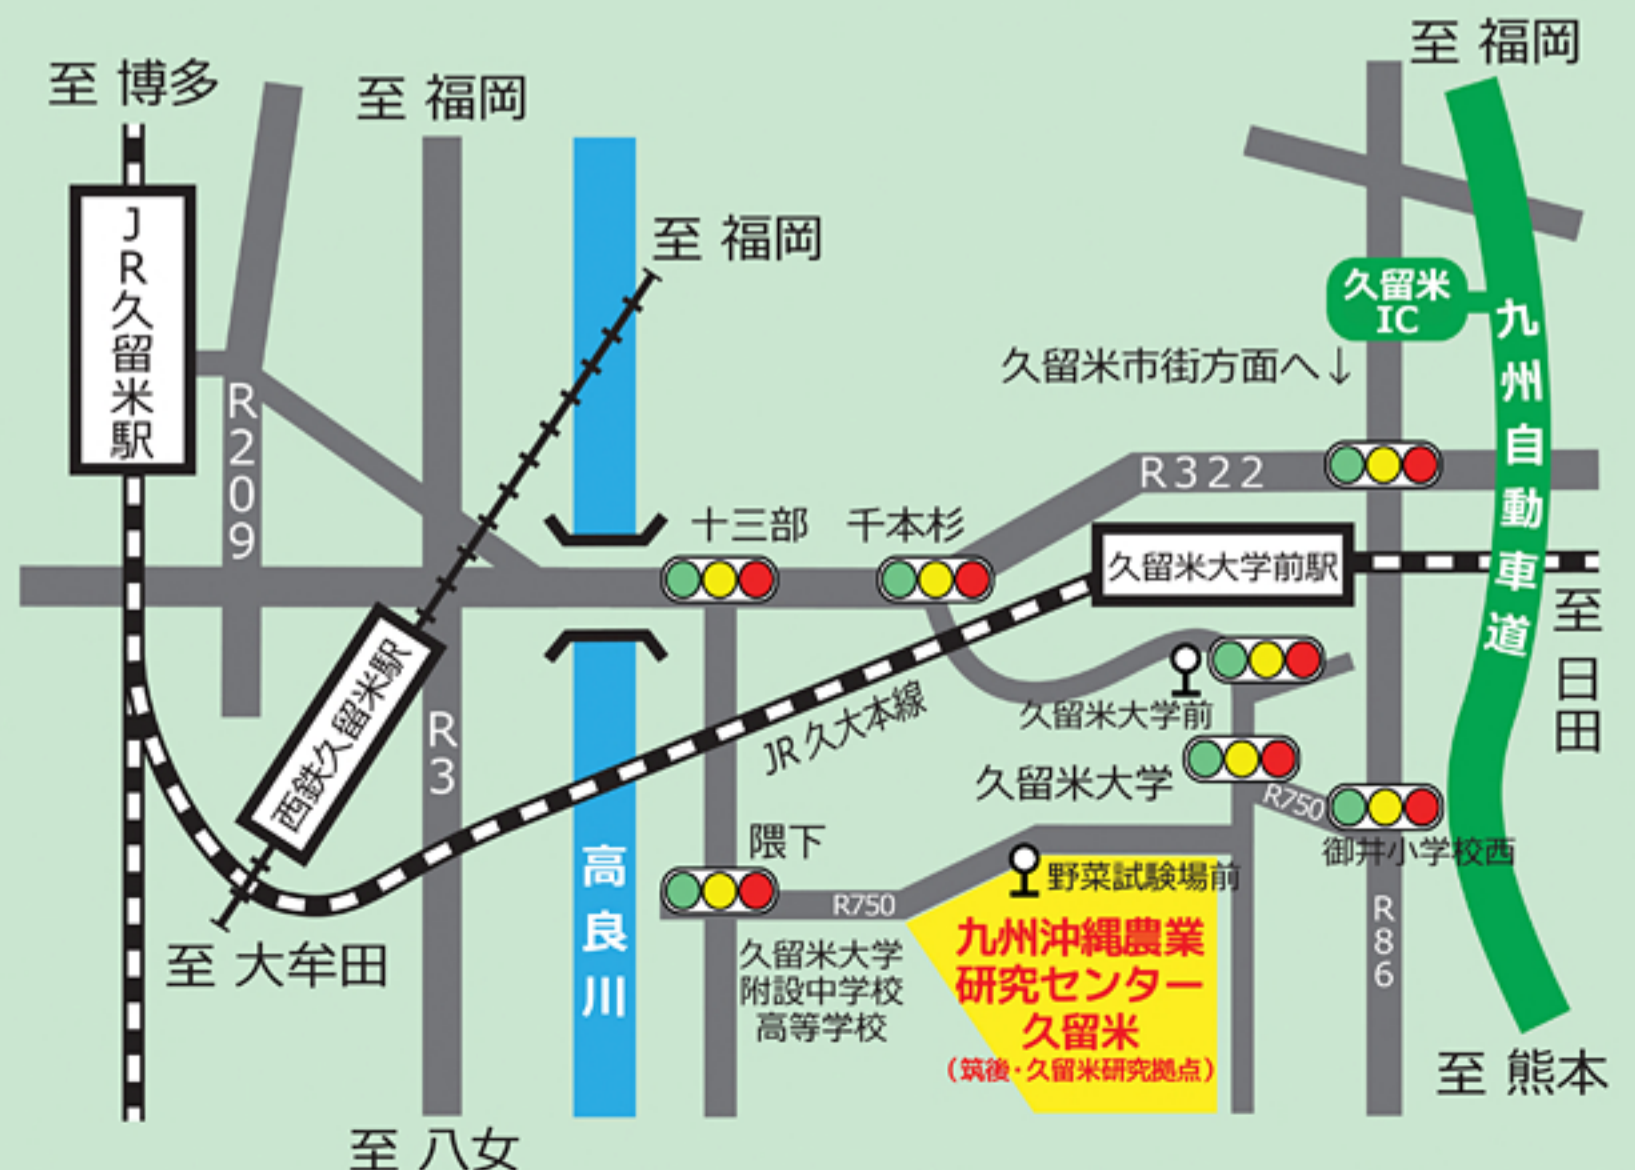

# 一般公開

九州沖縄農業研究センター  
久留米 (筑後・久留米研究拠点)  
※旧野菜試験場

- 野菜三二講演会  
第1回 / 11:00~12:00  
第2回 / 13:30~14:30
- 研究紹介
- 園芸相談
- おみやげ (数量限定)

**見てみよう！野菜研究最前線**  
**平成29年4月15日 (土)**  
**10:00~15:00**  
申込み不要・入場無料

## アクセス・お問合せ

- 電車  
JR久大本線 久留米大学前駅下車 徒歩10分
- バス  
西鉄バス路線番号2「信愛女学院行き」  
「野菜試験場前」下車 すぐ  
西鉄バス路線番号1・9・40・45「信愛女学院行き」  
「久留米大学前」下車 徒歩10分
- 自動車 ※駐車スペースには限りがございます  
九州自動車道 久留米ICから約5分

〒839-8503  
福岡県久留米市御井町1823-1  
TEL 0942-43-8271 FAX 0942-43-7014  
<http://www.naro.affrc.go.jp/karc/>