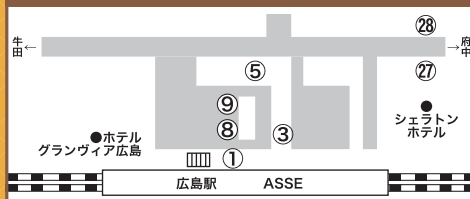

要申込み

たちすずか

つきすずか

開催場所

広島県立総合技術研究所 畜産技術センター

- 集合:広島県立総合技術研究所
畜産技術センター広場(13時まで)
(庄原市七塚町584)

申込締切:平成29年9月29日(金)

募集定員

120名

多くの方のご参加を
お待ちしております!

広島県立総合技術研究所 畜産技術センターへのアクセス図

広島駅バス乗り場のアクセス図 (新幹線口)

- 主催 農研機構西日本農業研究センター
- 協賛 広島県立総合技術研究所畜産技術センター
- 後援 水田里山畜産利用コンソーシアム(農水省H28経営体強化プロ)

【問い合わせ先】

農研機構西日本農業研究センター 産学連携室
TEL.084-923-5385 FAX.084-923-5215