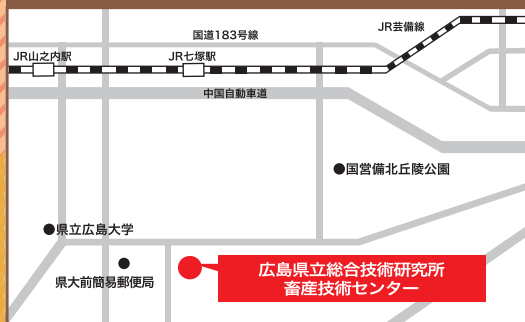

要申込み

たちすずか

つきすずか

開催場所

広島県立総合技術研究所 畜産技術センター

- 集合:広島県立総合技術研究所
畜産技術センター広場(13時まで)
(庄原市七塚町584)

申込締切:平成29年9月29日(金)

募集定員

120名

多くの方のご参加を
お待ちしております!

広島県立総合技術研究所 畜産技術センターへのアクセス図

広島駅バス乗り場のアクセス図 (新幹線口)

- 主催 農研機構西日本農業研究センター
- 協賛 広島県立総合技術研究所畜産技術センター
- 後援 水田里山畜産利用コンソーシアム(農水省H28経営体強化プロ)

【問い合わせ先】

農研機構西日本農業研究センター 産学連携室
TEL.084-923-5385 FAX.084-923-5215

詳しくは、ホームページ(<http://www.naro.affrc.go.jp/warc/>)をご覧ください。

※農研機構は、国立研究開発法人農業・食品産業技術総合研究機構のコミュニケーションネーム(通称)です。

★詳しくはウェブサイトを検索★

西日本農研 検索

「セミナー・イベント一覧」をクリックしてね。

10月20日(金)イネWCS技術実演会

13:00 集合 (受付 12:30)	集合場所：広島県立総合技術研究所畜産技術センター 広場 ※広島駅新幹線口～畜産技術センターまで借り上げバスが出ます。 (往路)広島駅新幹線口(バス乗り場8・9番貸切バス駐車場) 11:15発 (復路)畜産技術センター 16:10発 ※自家用車利用の方は畜産技術センター駐車場にお越し下さい。
13:05	現地圃場(庄原市七塚西)へバスに乗り合わせて出発(13:30到着予定)
13:35	開会挨拶 農研機構理事 寺島一男 広島県立総合技術研究所畜産技術センター長 新出昭吾
13:50	微細断収穫機による「たちすずか」の収穫実演 農研機構西日本農業研究センター 農研機構九州沖縄農業研究センター 株式会社タカキタ、広島県東部農業技術指導所、福岡県農業革新支援センター
14:30	畜産技術センターへ移動(14:55 到着予定) <休憩>
15:10	ロールベール調製の実演およびサイレージ開封 山形大学、広島県立総合技術研究所畜産技術センター 農研機構畜産研究部門、株式会社コーンズ・エージー
15:40	バンカーサイロ見学
15:55	閉会挨拶 農研機構西日本農業研究センター 水町功子
16:00	解散