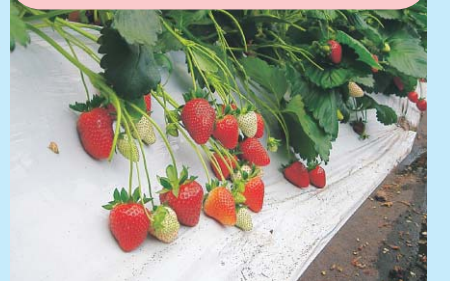

秋定植栽培

春定植栽培

高温・長日の春や夏でも花芽ができ、
春から秋まで花が咲き続ける

ポットで越冬または株冷蔵

翌年4月に定植
6月から花が咲き続ける

6~11月にイチゴがとれる！

夏秋どリイチゴ栽培 3つの新技術

2. 越年株の利用による7・8月どり栽培