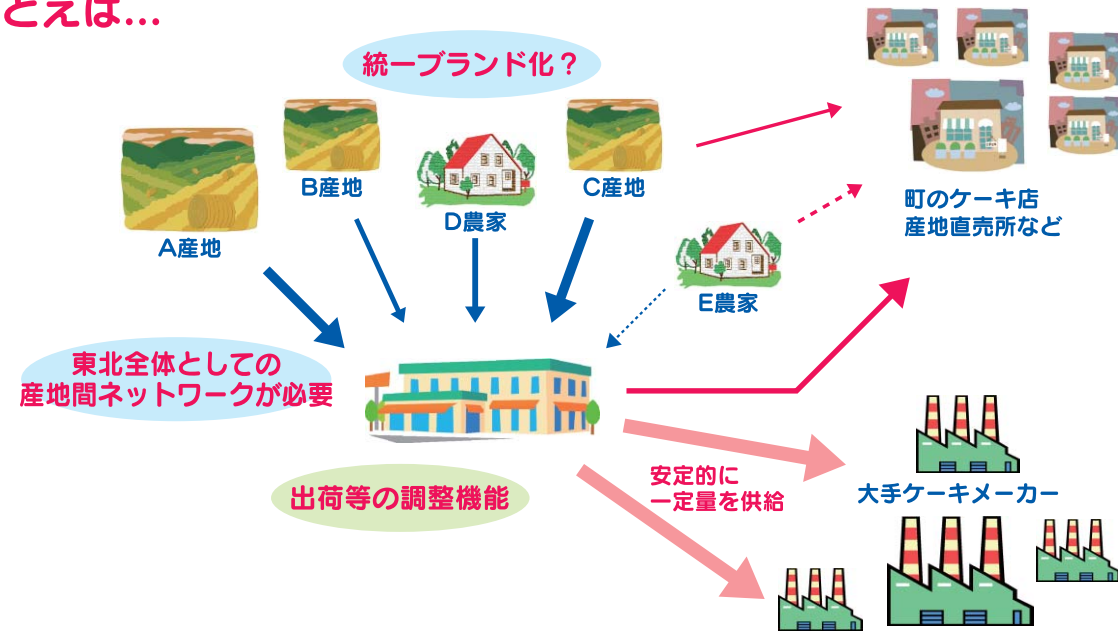

**業務用イチゴとしての新たな
生産・流通システムの構築を必要があります**

たとえば...

そのためには、生産者・流通関係者・実需者を含めた
夏秋どりイチゴのネットワーク作りを進めていくことが重要です

**「夏秋どりイチゴ栽培マニュアル」
を作りました**

このパンフレットで紹介した内容を詳しく解説しています。
夏秋どりイチゴに関心をお持ちの方は、本書を参考にして、
夏秋どりイチゴ栽培にぜひチャレンジしてみてください。

東北農研育成の四季成り性イチゴ新品種
「なつあかり」「デコルージュ」(苗)の入手先については、
[http://tohoku.naro.affrc.go.jp/
seika/hinsyu/seed.pdf](http://tohoku.naro.affrc.go.jp/seika/hinsyu/seed.pdf)
をご覧ください。

夏秋どりイチゴについての技術的なご相談は、
夏秋どりイチゴ研究チーム(TEL 019-641-9214)まで。

東北で夏や秋にイチゴを作ろう!

—夏秋どりイチゴ栽培の新技术—

夏にも国産のイチゴがほしい!
しかし、
イチゴは低温短日で花芽をつけるので、夏の収穫は難しい!
そこで、
東北農研では東北6県、東北大学と共同で、東北の涼しい気候を活用した夏秋どりイチゴ栽培の新技术の開発に取り組んでいます

【お問い合わせ先】

独立行政法人 農業・食品産業技術総合研究機構 東北農業研究センター
企画管理部 情報広報課 〒020-0198 岩手県盛岡市下厨川字赤平4 TEL 019-643-3414 FAX 019-643-3588
e-mail www-tohoku@naro.affrc.go.jp <http://tohoku.naro.affrc.go.jp/>

独立行政法人 農業・食品産業技術総合研究機構
東北農業研究センター

1. 短日処理による9~11月どり栽培

ハウスなどで親株を保温しランナーを早く出させる

ポットで育苗して、それを短日処理する

短日処理装置
低温短日→東北地方は涼しいので冷房はいらない

夕方5時に閉める 朝9時に開ける
約1か月間繰り返す 短日処理
6月下旬に開始

9、10月からイチゴがとれる！

イチゴ苗は秋が来たと勘違いし花芽が分化する！