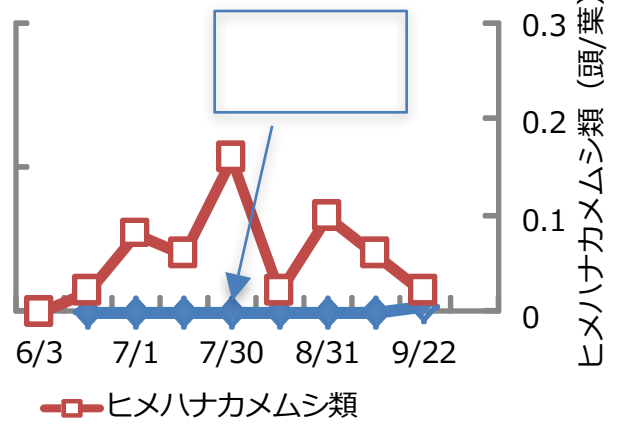

の働き

慣行防除

天敵保護

※井村ら2012より改変 ▼は非選択 ▼は選択性殺虫剤の散布を示す

DF

DF

図2. 露地ナスほ場における温存植物（マリーゴールド）植栽デザインの一例