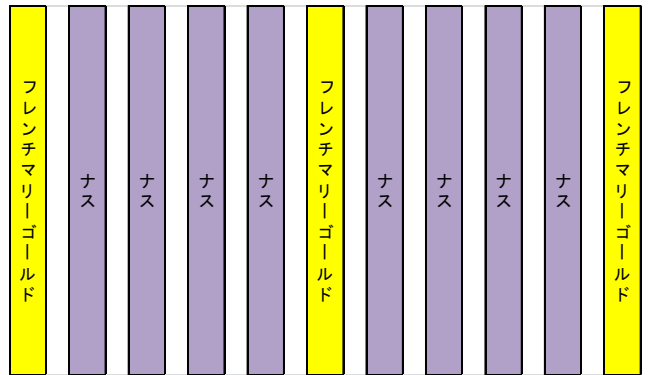

の働き

慣行防除

天敵保護

※井村ら2012より改変 ▼は非選択 ▼は選択性殺虫剤の散布を示す

DF

DF

図2. 露地ナスほ場における温存植物（マリーゴールド）植栽デザインの一例