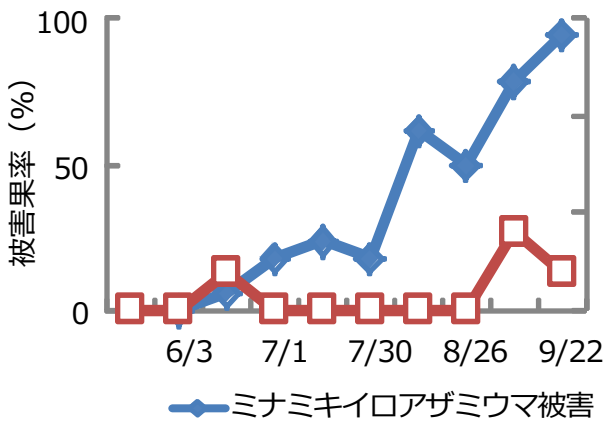

の働き

慣行防除

天敵保護

※井村ら2012より改変 ▼は非選択 ▼は選択性殺虫剤の散布を示す

DF

DF

図2. 露地ナスほ場における温存植物（マリーゴールド）植栽デザインの一例